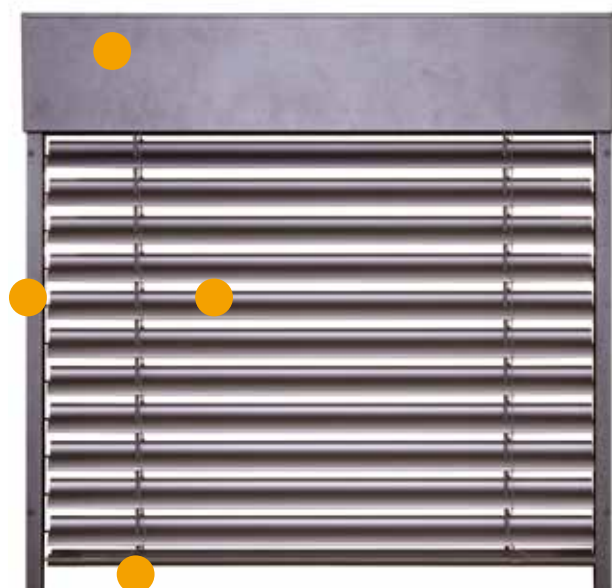

ROMA Graualuminium
(ähnlich RAL 9007)

ROMA Sarotti

ROMA DB 703

ROMA Anthrazitgrau
(ähnlich RAL 7016)

Bei der ROMA Farb-Harmonie sind alle sichtbaren Aluminiumbauteile Ihrer Raffstoren ästhetisch aufeinander abgestimmt. Die sieben Harmoniefarben für Kästen, Führungsschienen und Endstab sind als Standard in den vier Oberflächen Matt glatt, Matt Feinstruktur, Matt Feinstruktur hochwetterfest¹ und Seidenglanz erhältlich. Eine Übersicht über die verfügbaren Behangfarben finden Sie auf Seite 38.