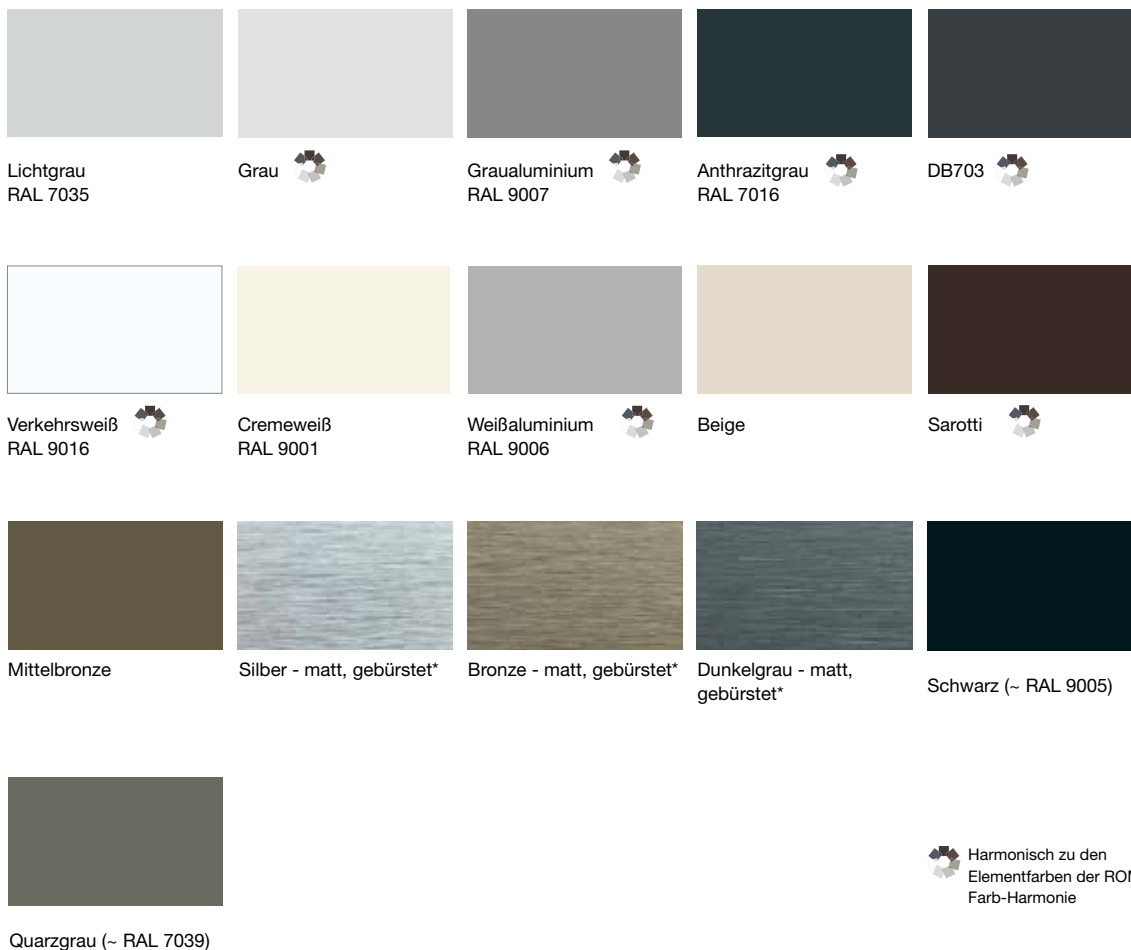

Ihre persönliche Note. ROMA Lamellenfarben.

Bei den Raffstorenlamellen von ROMA können Sie aus vielen Standardfarben wählen sowie zusätzlich aus attraktiven Sonderfarbtönen. Achten Sie bitte darauf, dass Sie Ihre Wunschfarbe immer nach Originalfarbmustern beim Fachpartner auswählen.

Nur so können wir auch gewährleisten, dass Sie genau Ihre Wunschfarbe erhalten. Alle Oberflächen der ROMA Raffstorenlamellen witterungsbeständig, lichtecht und müssen nicht nachbehandelt werden. Einfache Pflege und Reinigung genügen.

Standardfarben Raffstoren